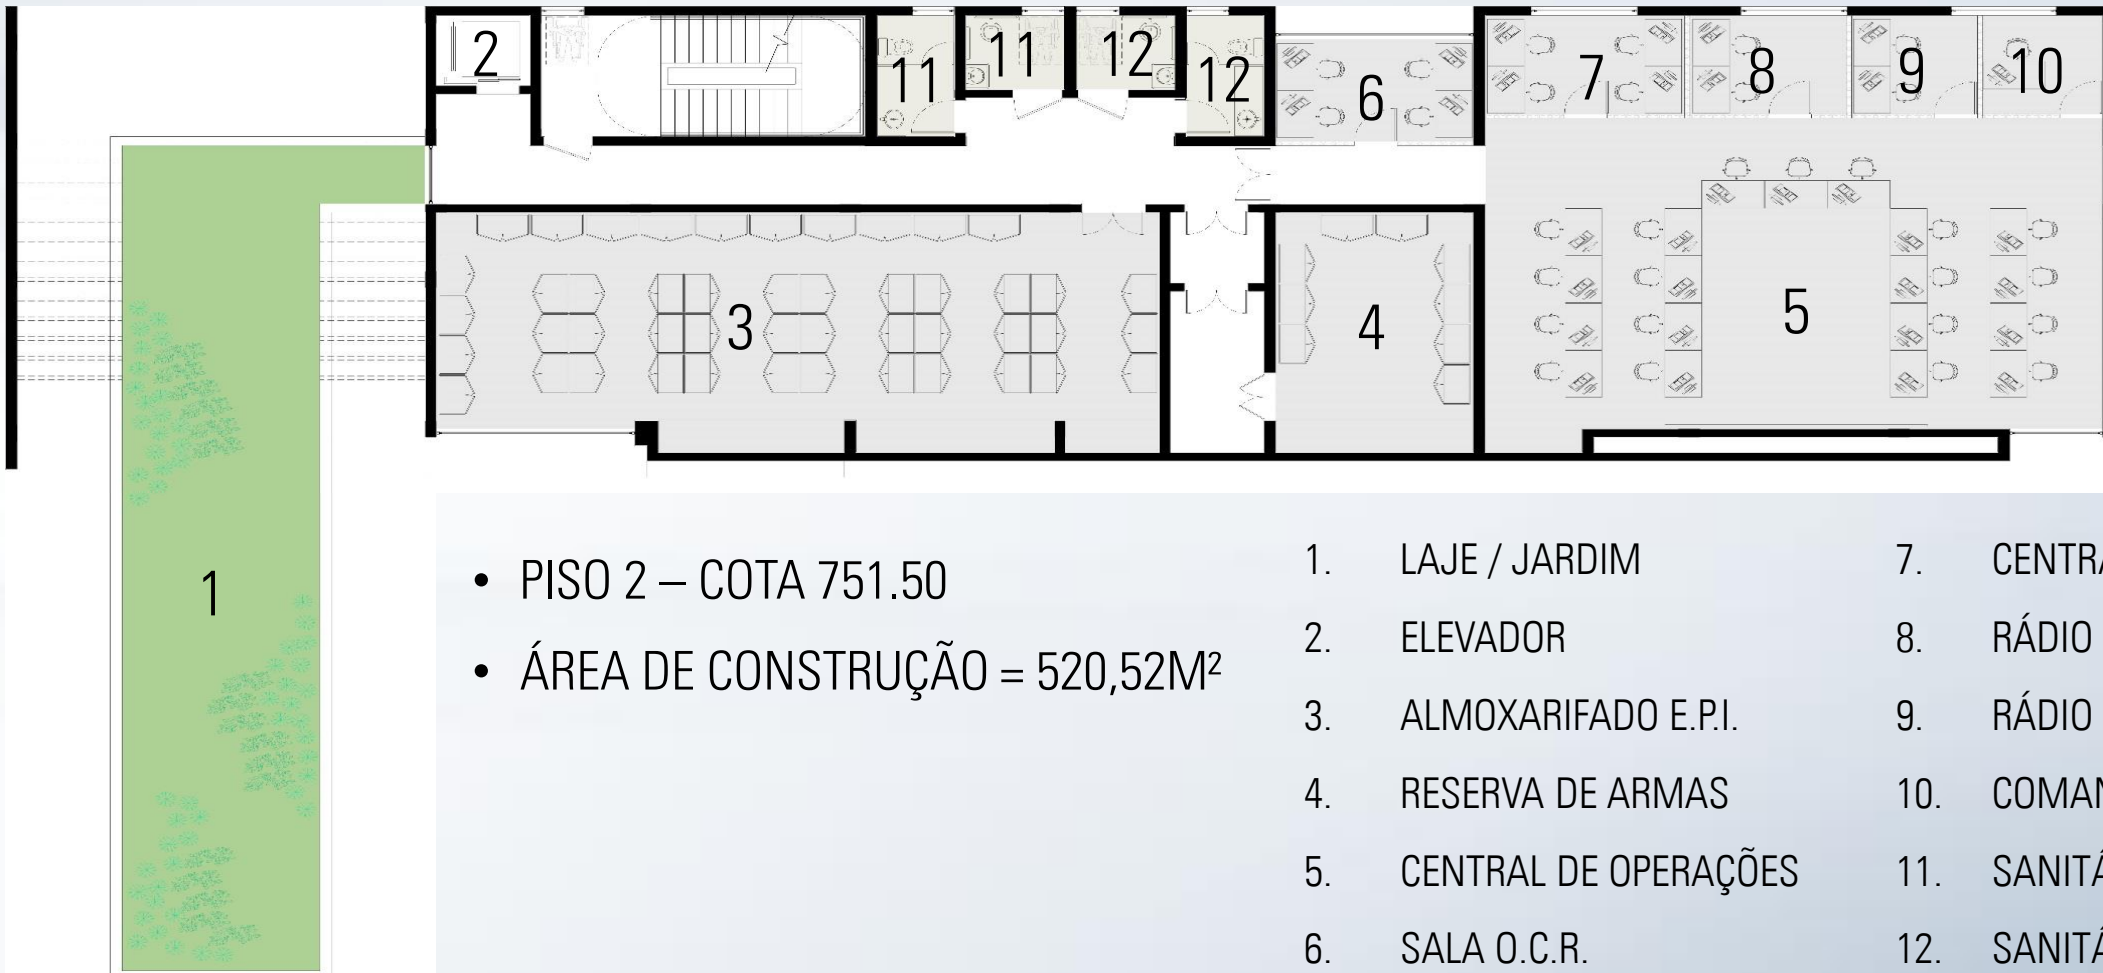

CENTRAL DE INTELIGÊNCIA DA SEGURANÇA PÚBLICA – PISO 2

MOVE MOGI
A PREFEITURA TRABALHA
PARA VOCÊ VIVER MELHOR

PREFEITURA DE
MOGI DAS CRUZES