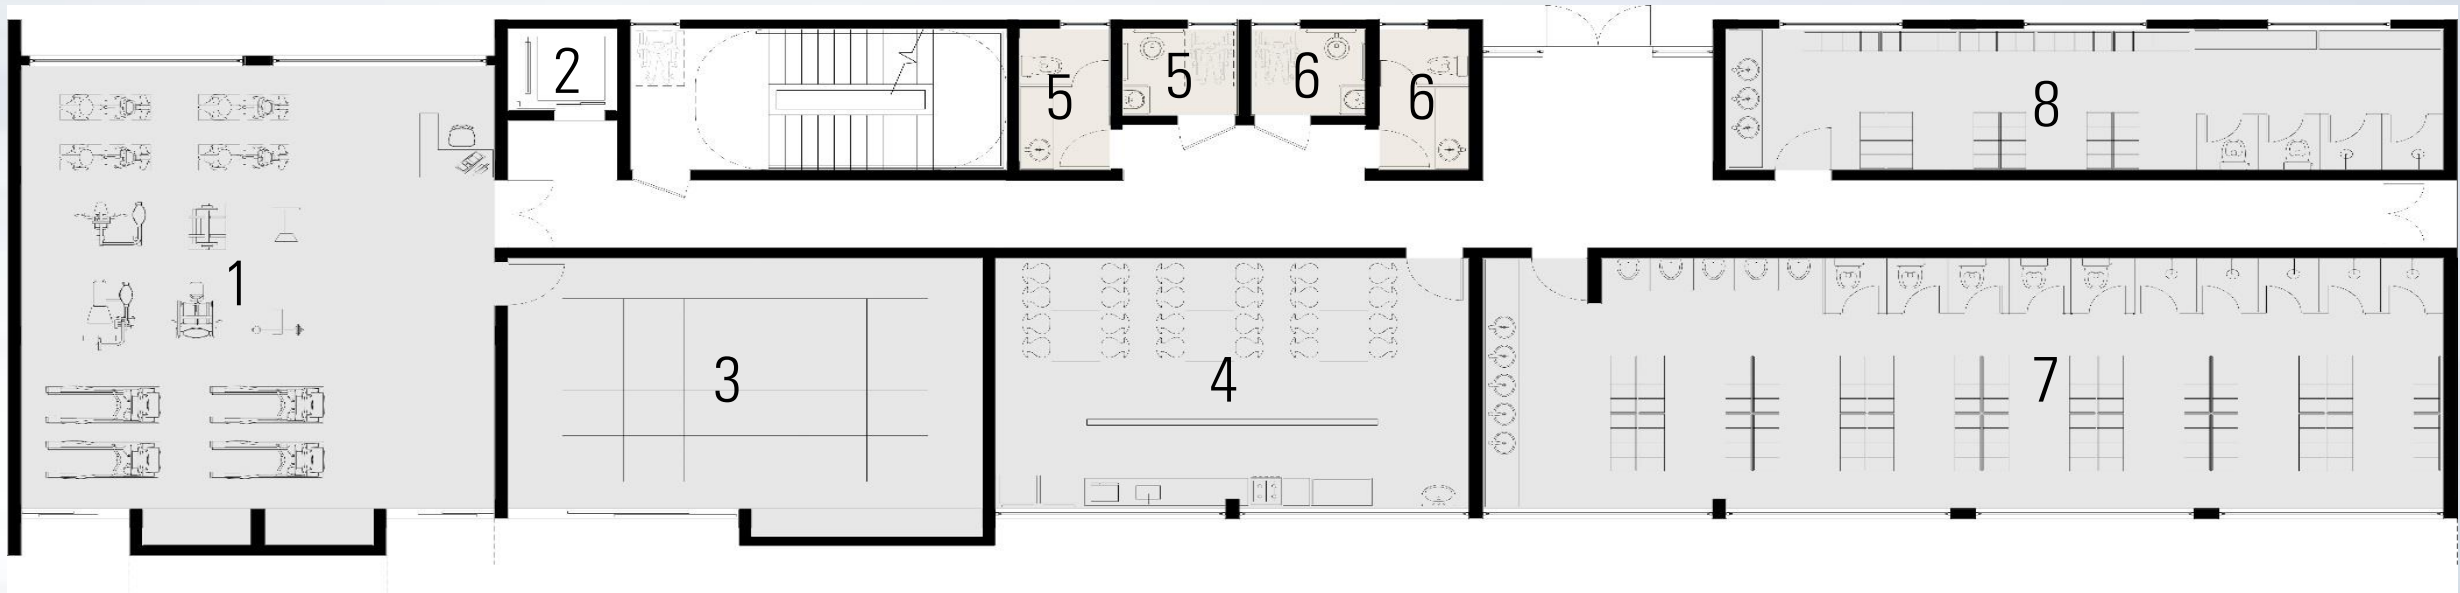

CENTRAL DE INTELIGÊNCIA DA SEGURANÇA PÚBLICA – PISO TÉRREO

**MOVE
MOGI**
A PREFEITURA TRABALHA
PARA VOCÊ VIVER MELHOR

PREFEITURA DE
MOGI DAS CRUZES

- PISO TÉRREO - COTA 744,50
- ÁREA DE CONSTRUÇÃO = 437,34M²

1.	ACADEMIA	5.	SANITÁRIO MASCULINO
2.	ELEVADOR	6.	SANITÁRIO FEMININO
3.	SALA DE LUTA	7.	VESTIÁRIO MASCULINO
4.	REFEITÓRIO	8.	VESTIÁRIO FEMININO